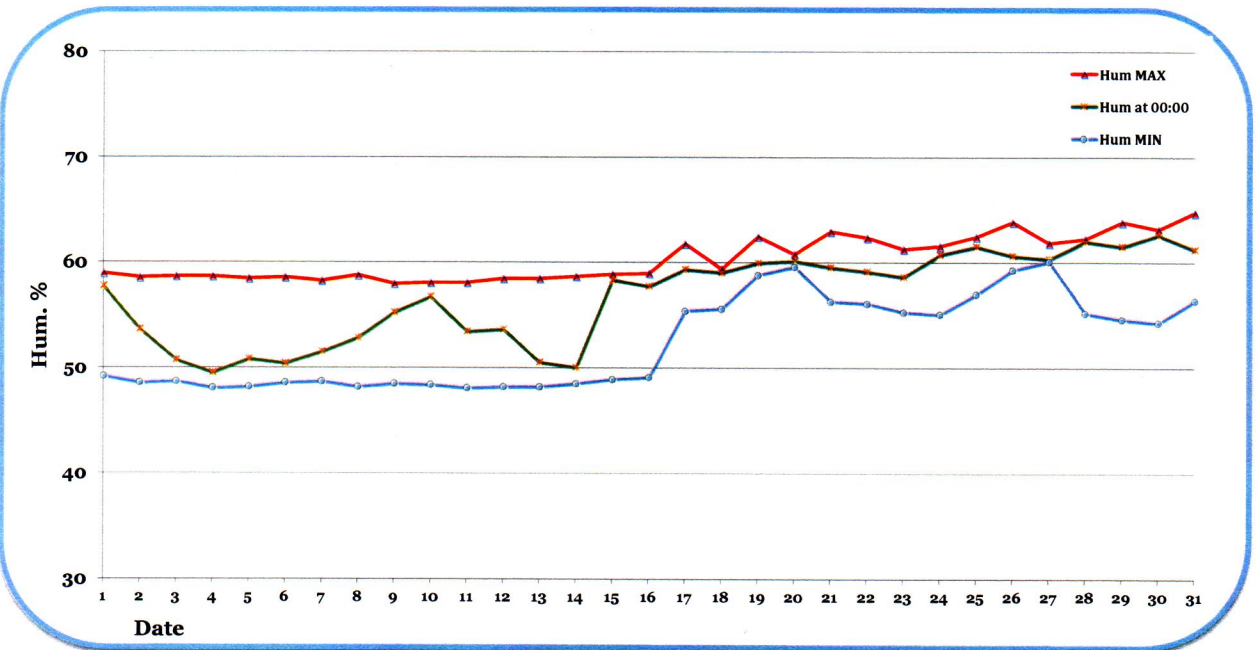

Model: HTO-1-N-R-L-N-D24-4
 Serial No.: 5101-20221213009-00001

IP Cabinet Side_Temp.

MIN : 15°C | MAX : 25°C

IP Cabinet Side_Hum.

MIN : 35% | MAX : 65%

SMT
04 Nov 2024