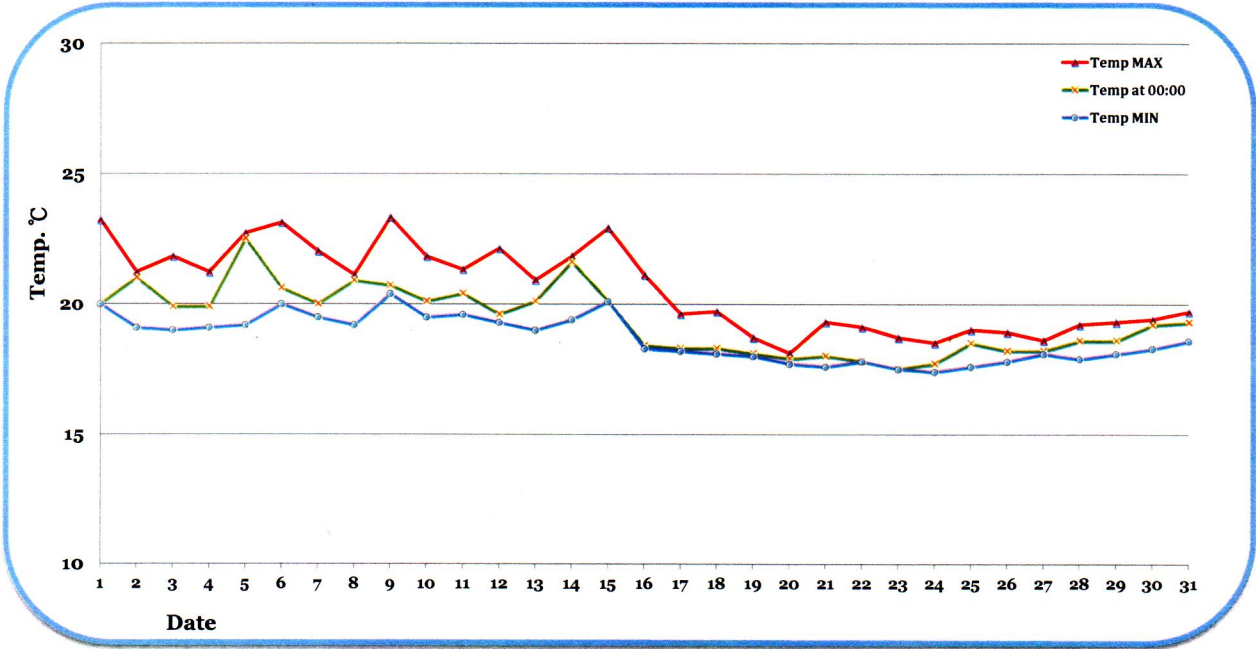

Model: HTO-1-N-R-L-N-D24-4
 Serial No.: 5101-20221213009-00001

IP Cabinet Side_Temp.

MIN : 15°C | MAX : 25°C

IP Cabinet Side_Hum.

MIN : 35% | MAX : 65%

SMT
04 Nov 2024