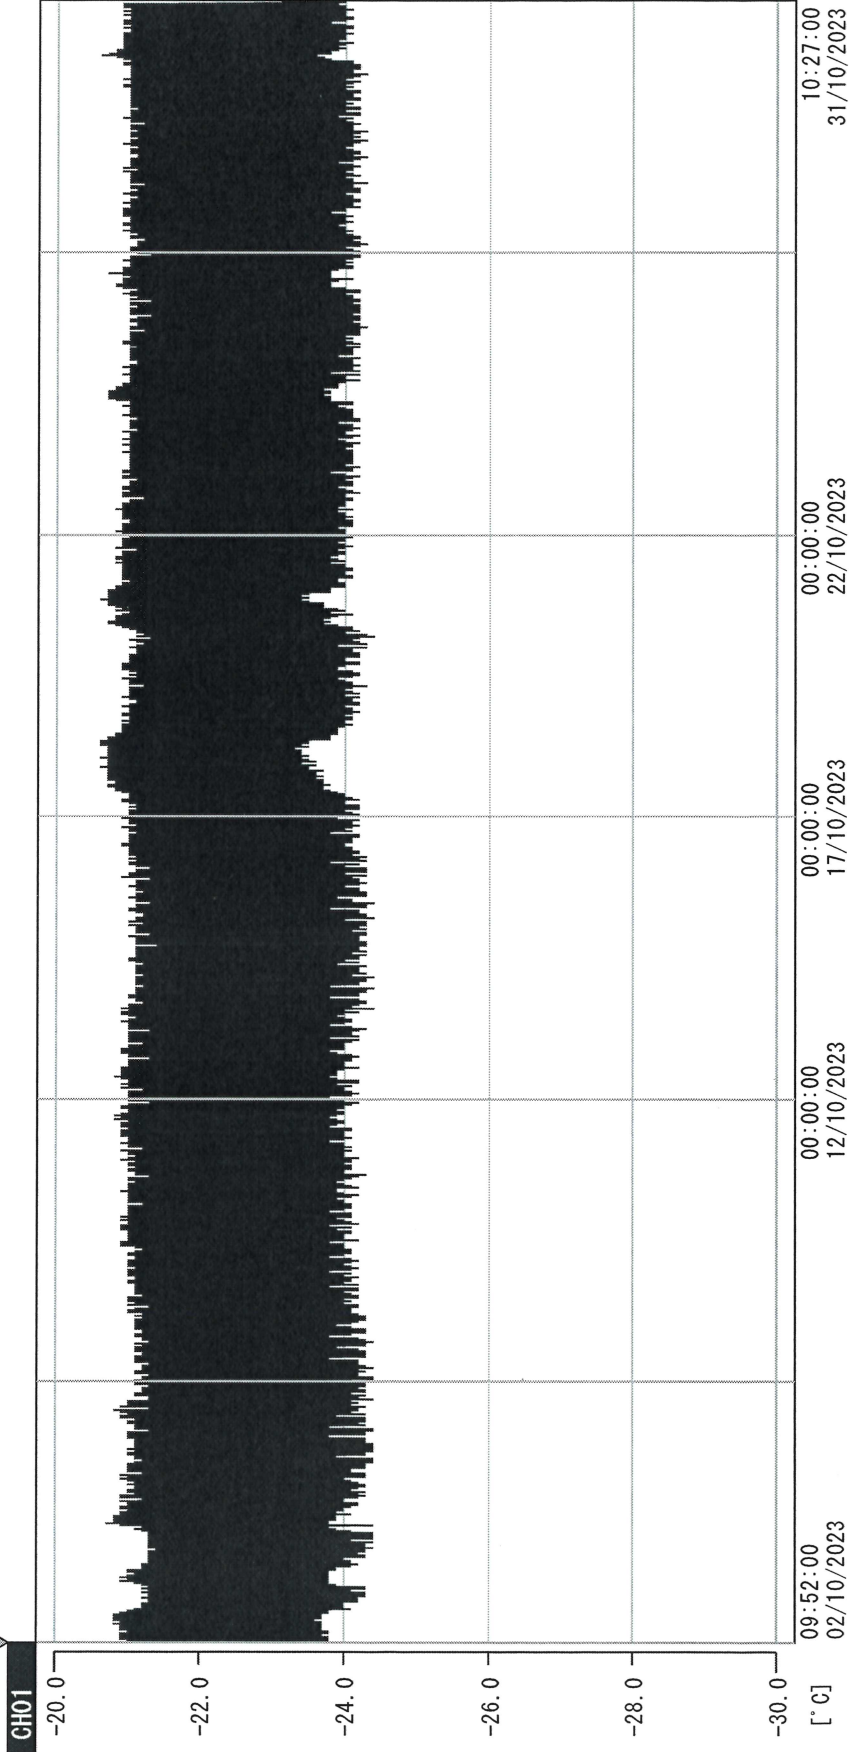

0000_231002095152.dlm

DISP_GRP_1

02/10/2023 09:52:00

1. OPT	-21.4 [°C]	2. Multi	-24.5 [°C]	3. BICT	21.3 [°C]	4. SC-140	4.9 [°C]
22110907	4.5 [°C]	6. 201SAR	4.1 [°C]	22100813	4.9 [°C]	8. B2CT	19.1 [°C]
22070604	4.9 [°C]	10. KCC-3	23.6 [°C]	TAG01	-75.0 [°C]	TAG01	-75.0 [°C]