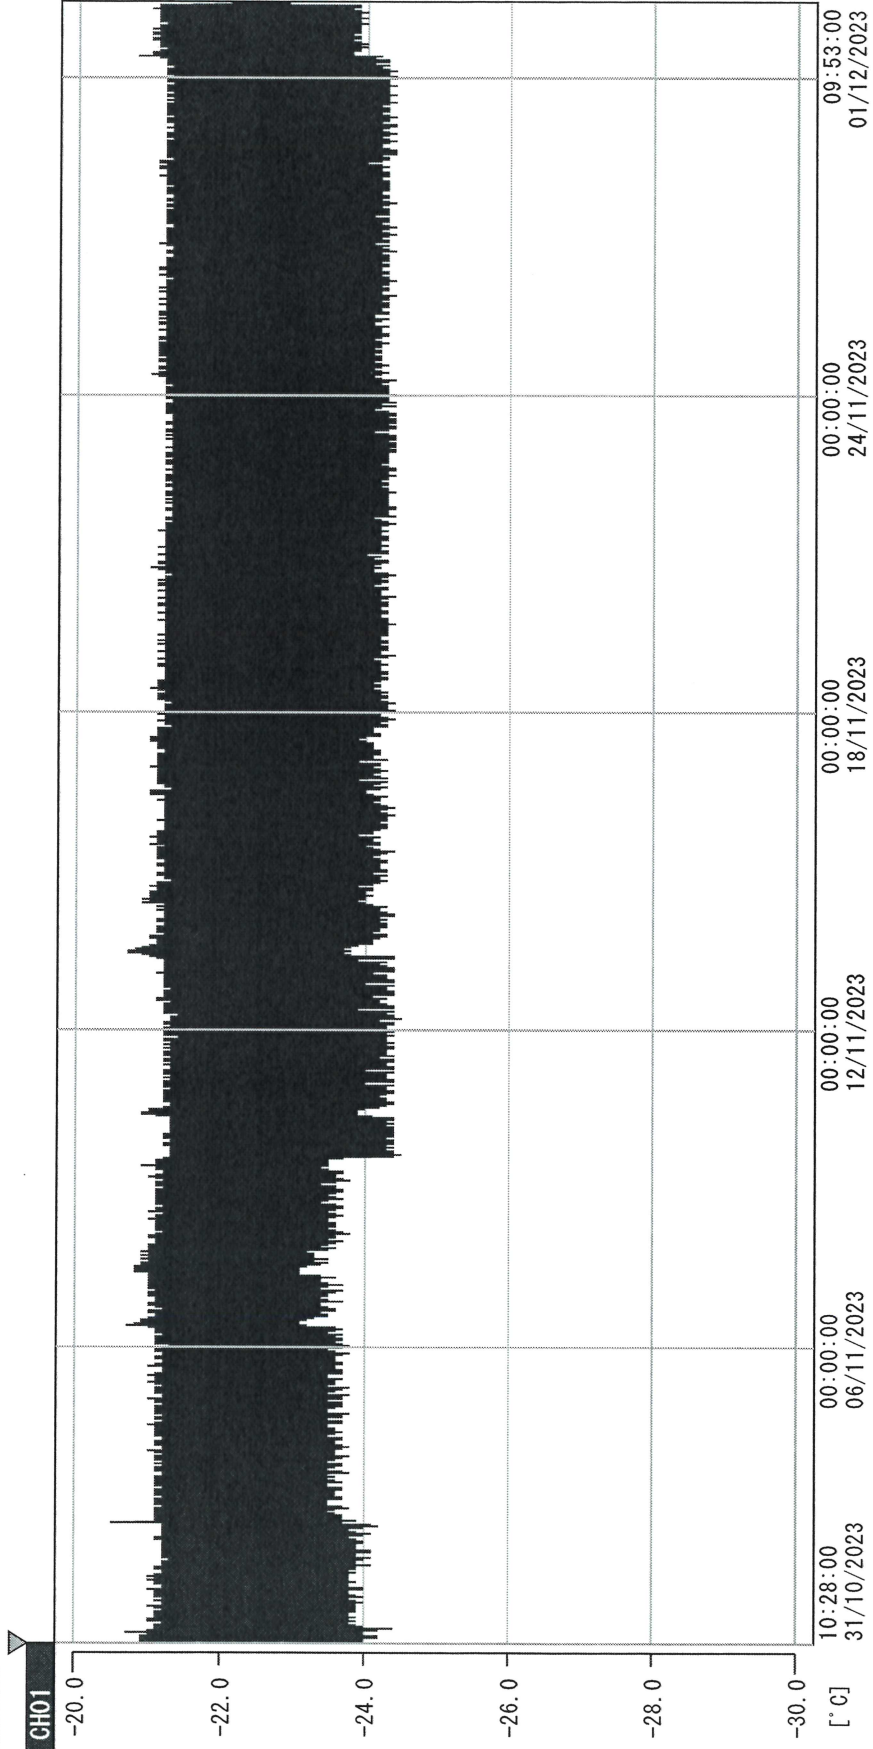

0000_231031102721.dfm

DISP_GRP_1

31/10/2023 10:28:00

1. OPT	-22.9 [°C]	2. Multi	-20.8 [°C]	3. B1CT	20.5 [°C]	4. SC-140	5.1 [°C]
22110907	4.8 [°C]	6. 201SAR	21.2 [°C]	22100813	3.9 [°C]	8. B2CT	20.4 [°C]
22070604	5.7 [°C]	10. KCC-3	23.1 [°C]	TAG01	-75.0 [°C]	TAG01	-75.0 [°C]