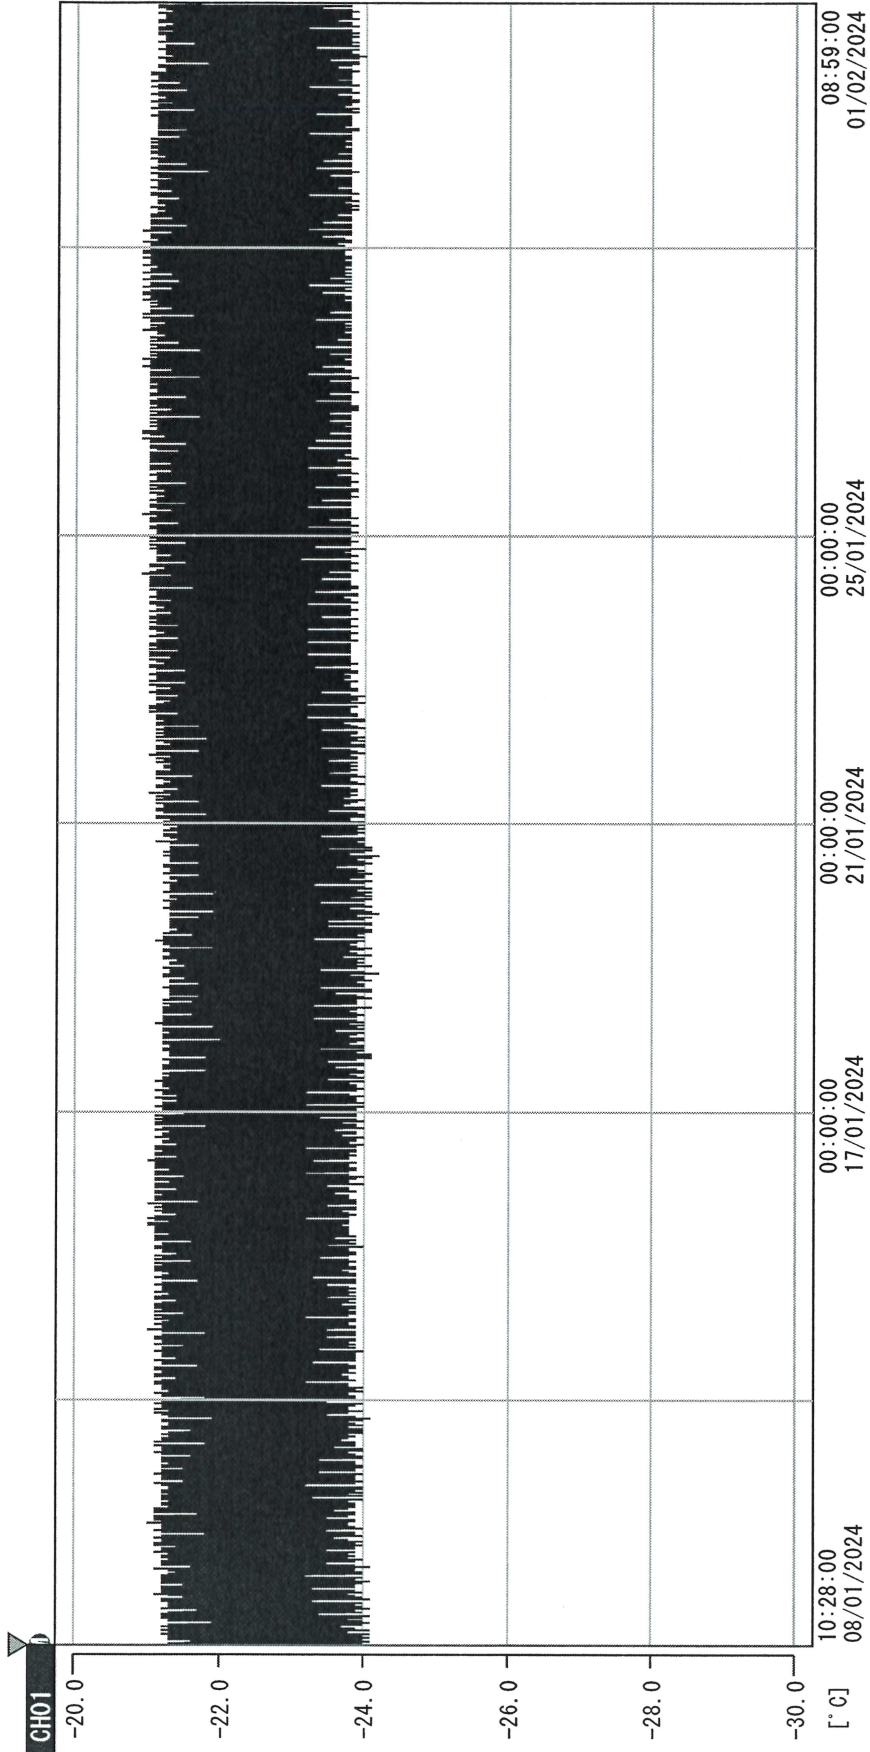

0000_240108102852.dtm

DISP_GRP_1

08/01/2024 10:28:00

1. OPT	-23.2 [°C]	2. Multi	-25.9 [°C]	3. B1GT	21.0 [°C]	4. SC-140	3.5 [°C]
22110907	5.3 [°C]	6. 201SAR	3.7 [°C]	22100813	4.5 [°C]	8. B2GT	19.2 [°C]
22070604	6.1 [°C]	10. KCC-3	21.4 [°C]				