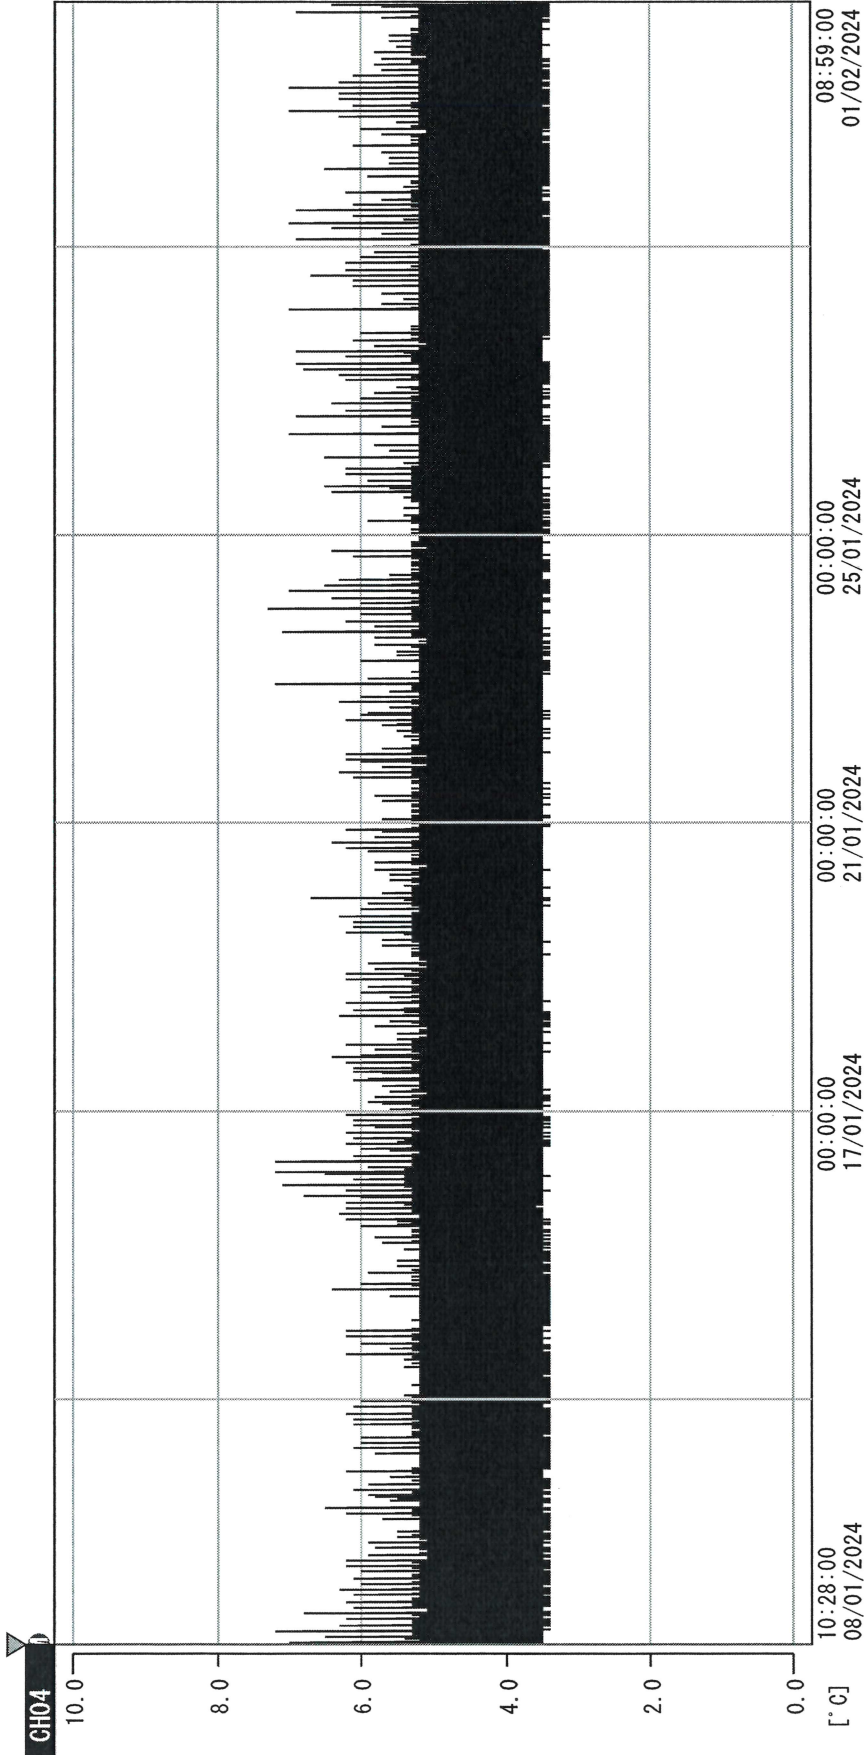

### Temperature Record

#### Investigational Product Stored Under Refrigerated Condition (2 to 8 °C)

 Model: SC-140E-CT (G1404001) TP213024  
 CH

**CH04**

Date (DD/MM/YYYY)	Time (24hr)	Temperature (°C)			Signature (Initial)	Comments
		Now	Max	Min		
01 / JAN / 2024						Holiday
02 / JAN / 2024	0858	4.6	5.4	4.5	HSC	
03 / JAN / 2024	0910	4.86 <small>HSC 02 JAN 2024</small>	5.2	4.6	HSC	
04 / JAN / 2024	0903	4.8	5.2	4.6	HSC	
05 / JAN / 2024	0932	4.8	4.9	4.6	KLH	
06 / JAN / 2024						Saturday
07 / JAN / 2024						Sunday
08 / JAN / 2024	0842	4.8	5.3	4.6	KLH	
09 / JAN / 2024	0910	4.7	5.4	4.6	SPW	
10 / JAN / 2024	0901	4.8	5.3	4.7	HSC	
11 / JAN / 2024	0852	4.7	5.6	4.7	HSC	
12 / JAN / 2024	0859	4.7	5.2	4.7	HSC	
13 / JAN / 2024						Saturday
14 / JAN / 2024						Sunday
15 / JAN / 2024	0833	4.7	5.2	4.7	KLH	
16 / JAN / 2024	0822	4.8	5.4	4.7	KLH	
17 / JAN / 2024	0831	4.8	5.2	4.7	KLH	
18 / JAN / 2024	0800	4.8	5.3	4.7	HSC	
19 / JAN / 2024	0858	4.8	5.2	4.7	HSC	
20 / JAN / 2024						Saturday
21 / JAN / 2024						Sunday
22 / JAN / 2024	0858	4.9	5.3	4.7	KLH	
23 / JAN / 2024	0855	4.8	5.3	4.7	KLH	
24 / JAN / 2024	0846	4.7	5.4	4.7	KLH	
25 / JAN / 2024	0902	4.7	5.2	4.6	SPW	
26 / JAN / 2024	0901	4.7	5.2	4.6	HSC	
27 / JAN / 2024						Saturday
28 / JAN / 2024						Sunday
29 / JAN / 2024	0838	4.9	5.4	4.6	KLH	
30 / JAN / 2024	0855	4.7	5.2	4.6	HSC	
31 / JAN / 2024	0900	5.0	5.2	4.6	HSC	

Pharmacist:

 01 FEB 2024

0000\_240108102852.dtm

DISP\_GRP\_1

08/01/2024 10:28:00

1. OPT	-23.2 [°C]	2. Multi	-25.9 [°C]	3. B1GT	21.0 [°C]	4. SC-140	3.5 [°C]
22110907	5.3 [°C]	6. 201SAR	3.7 [°C]	22100813	4.5 [°C]	8. B2GT	19.2 [°C]
22070604	6.1 [°C]	10. KCC-3	21.4 [°C]				