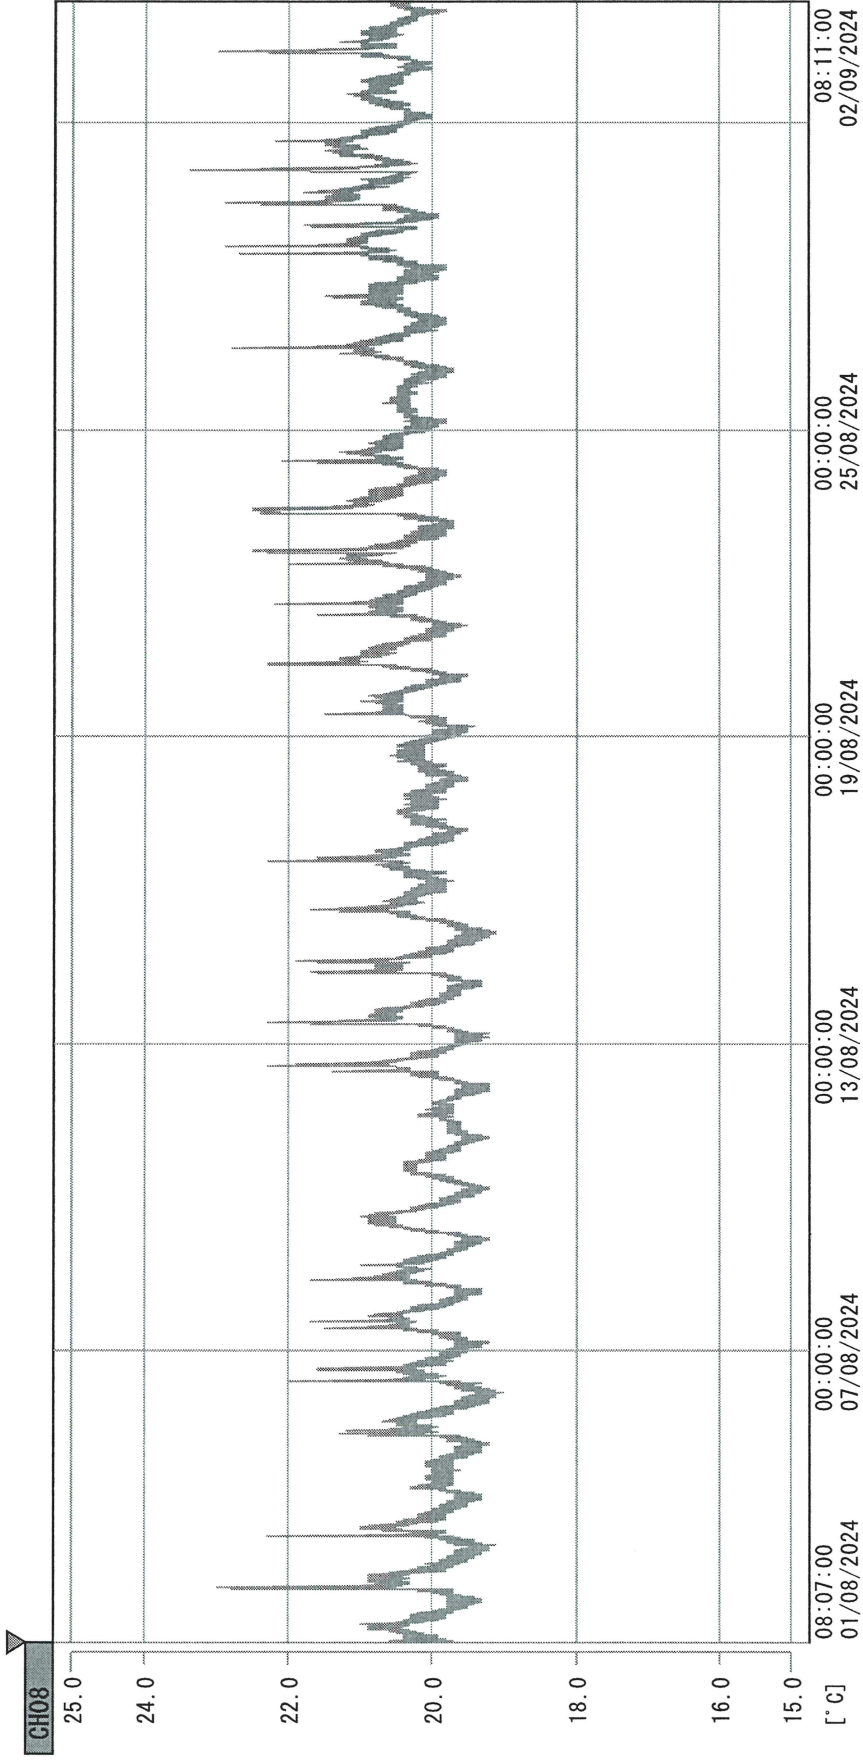

Temperature Record

Investigational Product Stored at Room Temperature (15 to 25 °C)

CH08

Model: TP215304

PHRCR2 (B2)

Date (DD/MMM/YYYY)	Time (24hr)	Temperature (°C)			Signature (Initial)	Comments
		Now	Max	Min		
01 / AUG / 2024	0931	21.6	21.2	19.9	JJL	
02 / AUG / 2024	0953	22.1	22.1	20.0	KLH	
03 / AUG / 2024						Saturday
04 / AUG / 2024						Sunday
05 / AUG / 2024	0912	21.0	22.1	19.8	JJL	
06 / AUG / 2024	1007	21.5	21.5	19.6	KLH	
07 / AUG / 2024	1031	21.3	21.9	19.9	JJL	
08 / AUG / 2024	0941	21.6	21.7	20.0	KLH	
09 / AUG / 2024	1525	21.2	21.8	19.9	JJL	
10 / AUG / 2024						Saturday
11 / AUG / 2024						Sunday
12 / AUG / 2024	1124	20.8	21.4	19.9	SHW	
13 / AUG / 2024	1034	22.5	22.5	20.0	KLH	
14 / AUG / 2024	0950	21.9	22.6	19.9	KLH	
15 / AUG / 2024	1437	21.3	22.1	19.9	JJL	
16 / AUG / 2024	1415	22.0	22.0	20.5	JJL	
17 / AUG / 2024						Saturday
18 / AUG / 2024						Sunday
19 / AUG / 2024	1041	21.3	22.1	20.2	SHW	
20 / AUG / 2024	0958	21.2	21.4	20.3	KLH	
21 / AUG / 2024	0933	21.3	22.3	20.3	JJL	
22 / AUG / 2024	0925	21.6	21.8	20.4	JJL	
23 / AUG / 2024	0906	21.0	22.9	20.4	JJL	
24 / AUG / 2024						Saturday
25 / AUG / 2024						Sunday
26 / AUG / 2024	1433	21.6	22.7	20.4	JJL	
27 / AUG / 2024	1444	21.2	22.5	20.5	JJL	
28 / AUG / 2024	1032	20.9	22.1	20.1	SHW	
29 / AUG / 2024	1022	22.8	22.8	20.7	KLH	
30 / AUG / 2024	1503	22.0	23.0	21.0	JJL	
31 / AUG / 2024						Saturday

Pharmacist: Jen-Jui Lin

0000_240801081139.dm

DISP_GRP_1

01/08/2024 08:12:00

1. OPT	-22.4 [°C]	2. Multi	-22.6 [°C]	3. B1CI	20.4 [°C]	4. SC-140	3.5 [°C]
22110907	5.4 [°C]	6. 201SAR	4.8 [°C]	7. kcc3	21.5 [°C]	8. B2CI	19.8 [°C]
22070604	4.5 [°C]	22100813	5.0 [°C]				

Jan-July
02SEP 2024