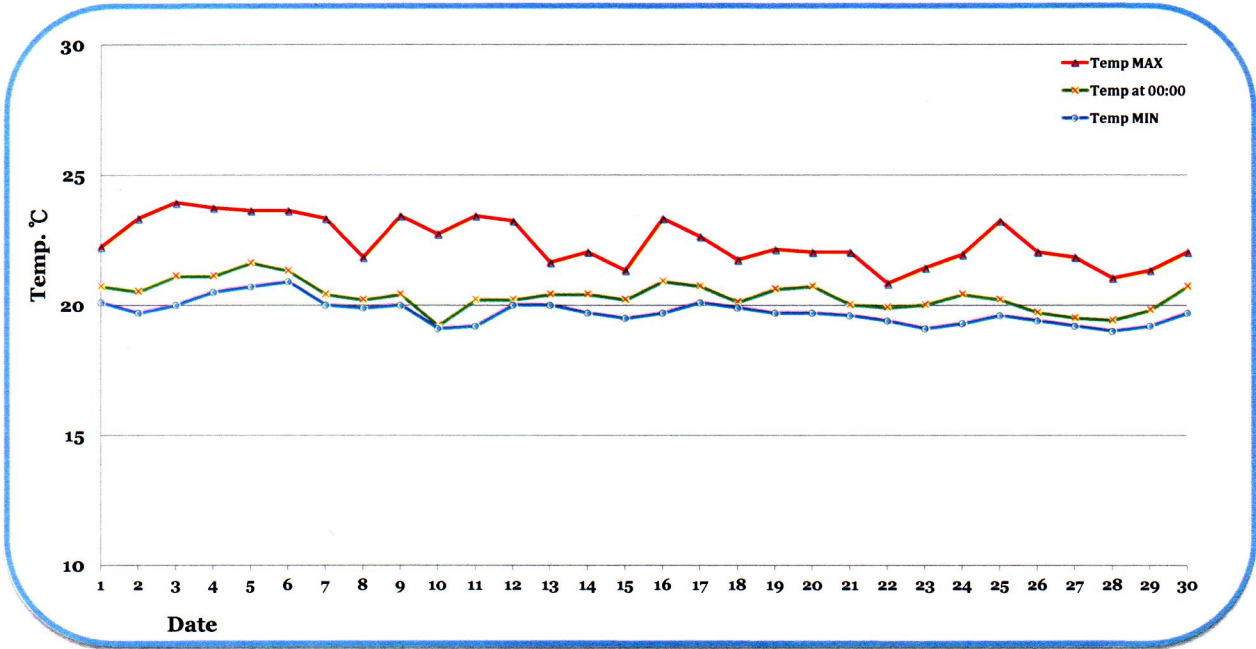

Model: HTO-1-N-R-L-N-D24-4
 Serial No.: 5101-20221213009-00001

IP Cabinet Side Temp.

MIN : 15°C | MAX : 25°C

IP Cabinet Side Hum.

MIN : 35% | MAX : 65%

SMT
03 OCT 2024