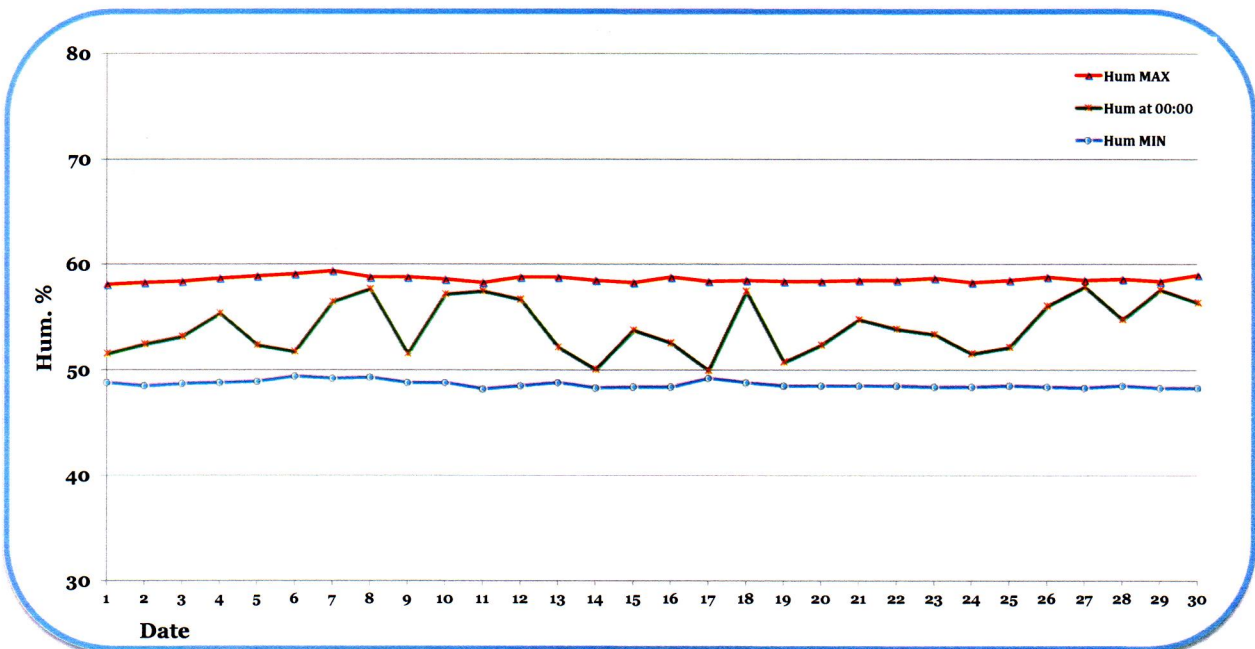

Model: HTO-1-N-R-L-N-D24-4
 Serial No.: 5101-20221213009-00001

IP Cabinet Side Temp.

MIN : 15°C | MAX : 25°C

IP Cabinet Side Hum.

MIN : 35% | MAX : 65%

SMT
03 OCT 2024