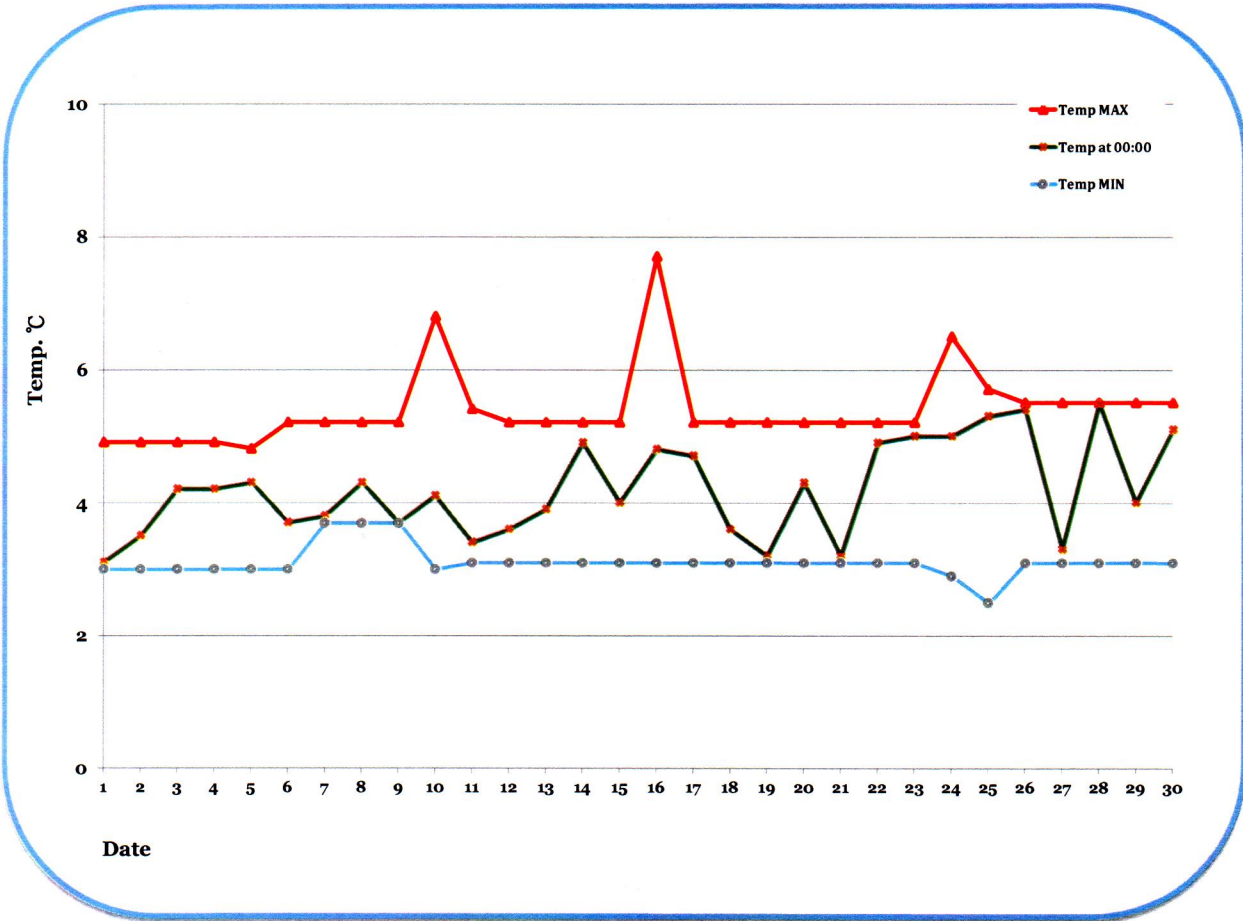

Model: CS2-TP1-R2-N-8-ADH
 Serial No.: 5101-20221014015-00001

Sanyo (Single)

MIN : 2°C | MAX : 8°C

SMT
03 Oct 2024