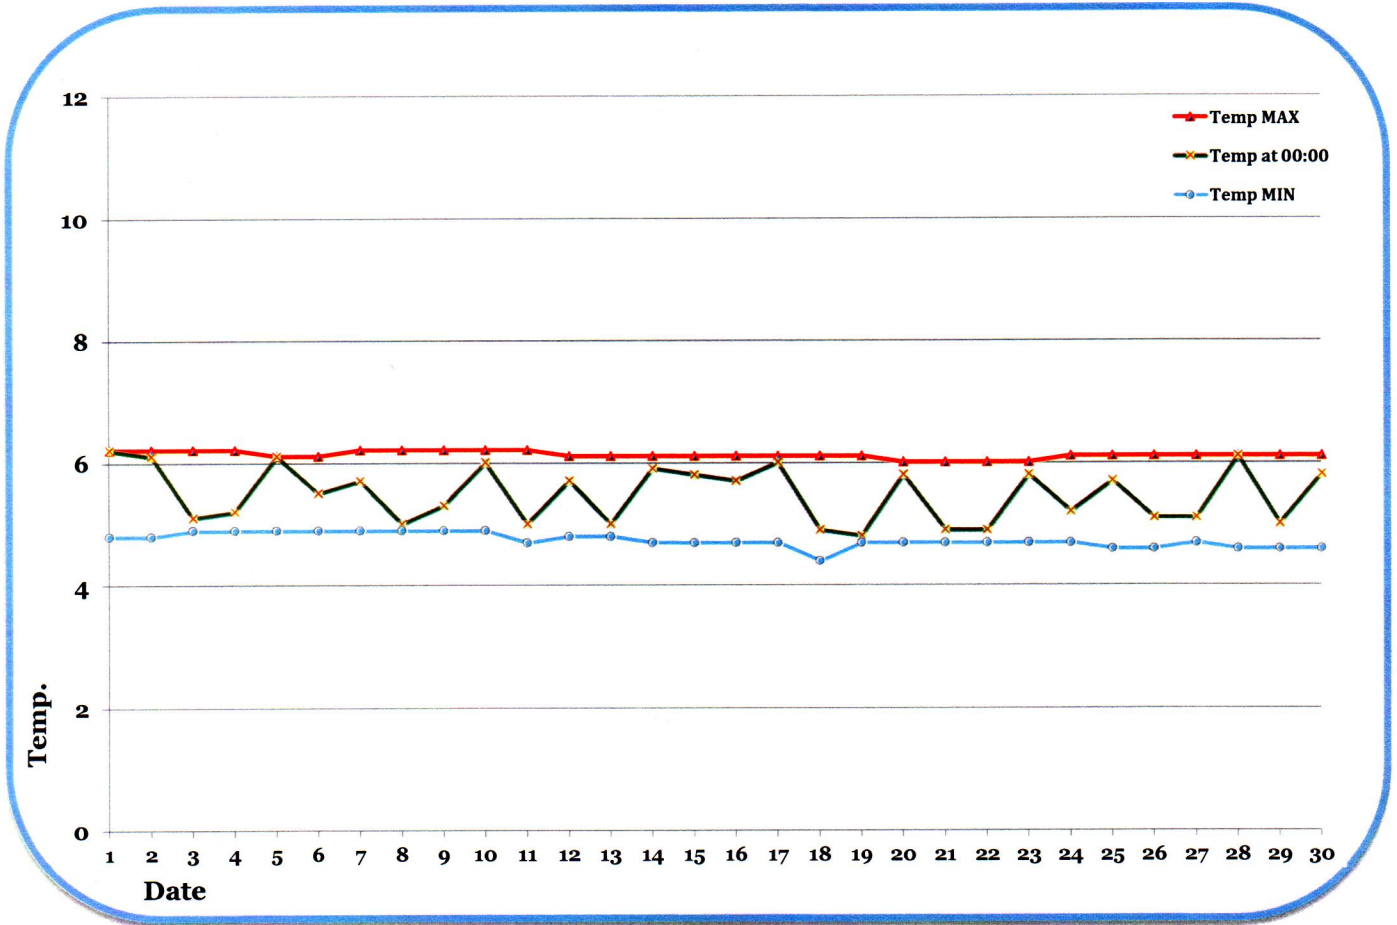

Model: CS2-TP1-R2-N-8-ADH  
 Serial No.: 5101-20221014015-00002

## Panasonic\_1 (Up)

MIN : 2°C | MAX : 8°C

SMT  
 03062024