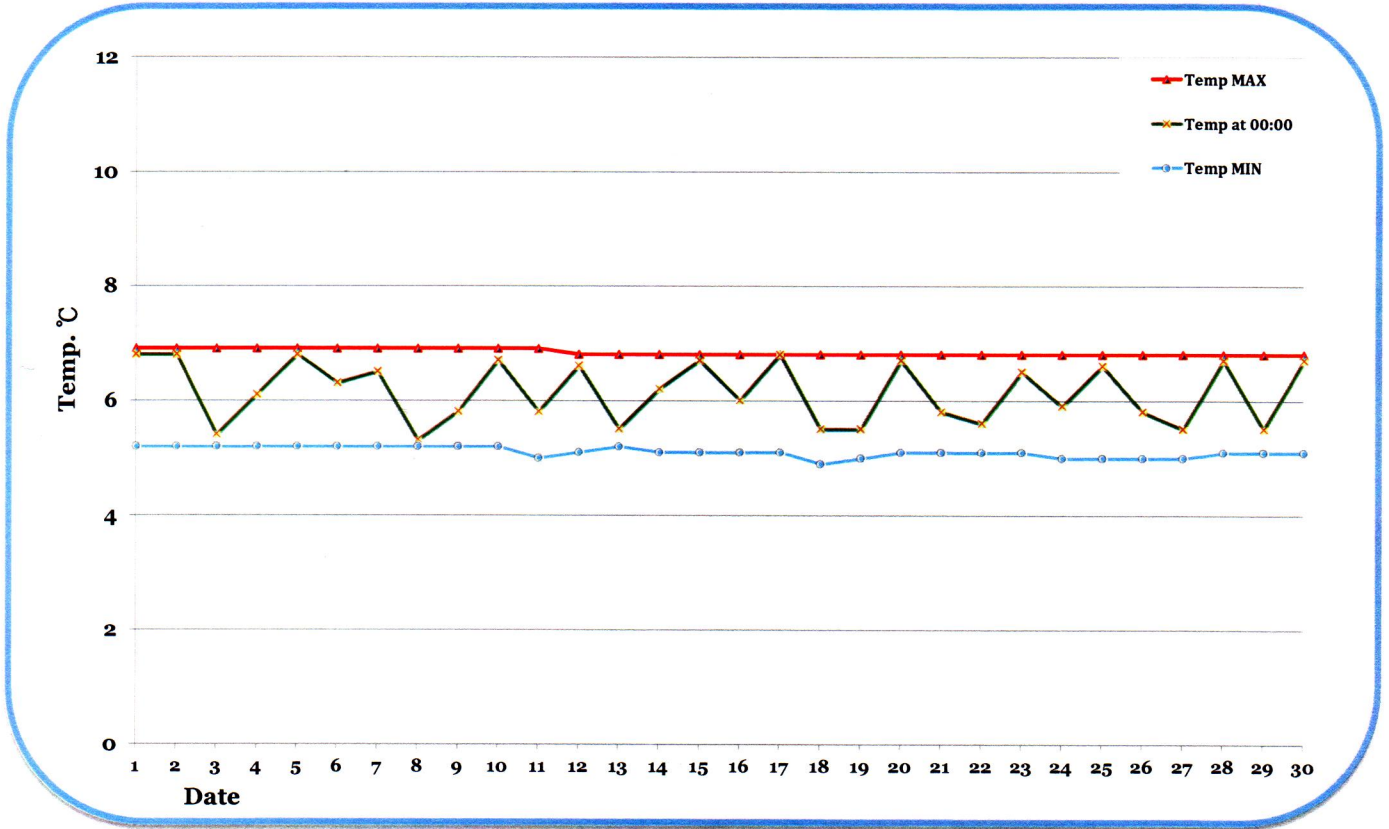

## Panasonic\_1 (Down)

MIN : 2°C | MAX : 8°C

SMT  
03 DEC 2024