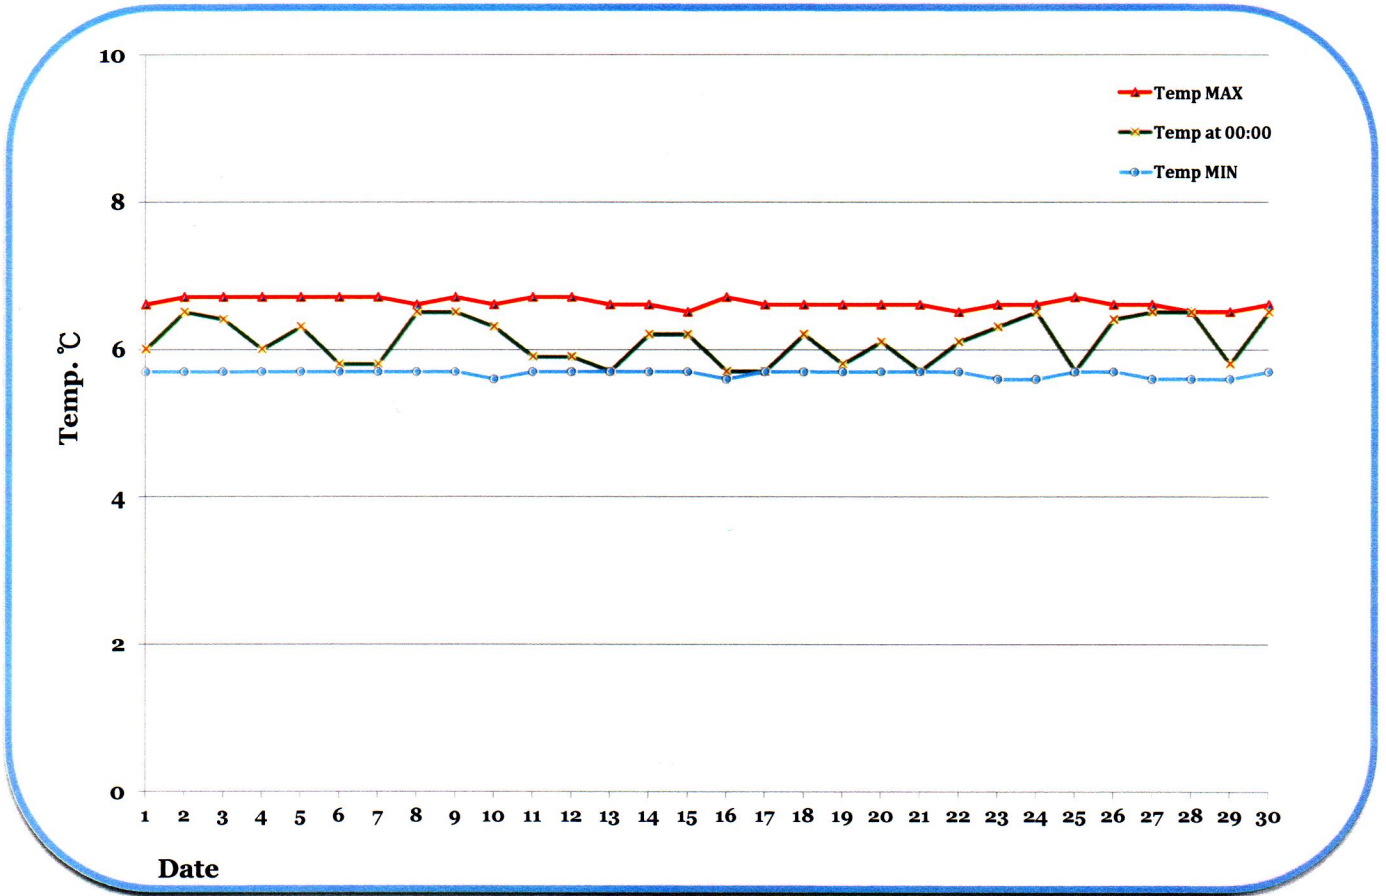

Model: CS2-TP1-R2-N-8-ADH
 Serial No.: 5201-20221212001-00001

Panasonic_2 (Up)

MIN : 2°C | MAX : 8°C

SMT
03 Oct 2024