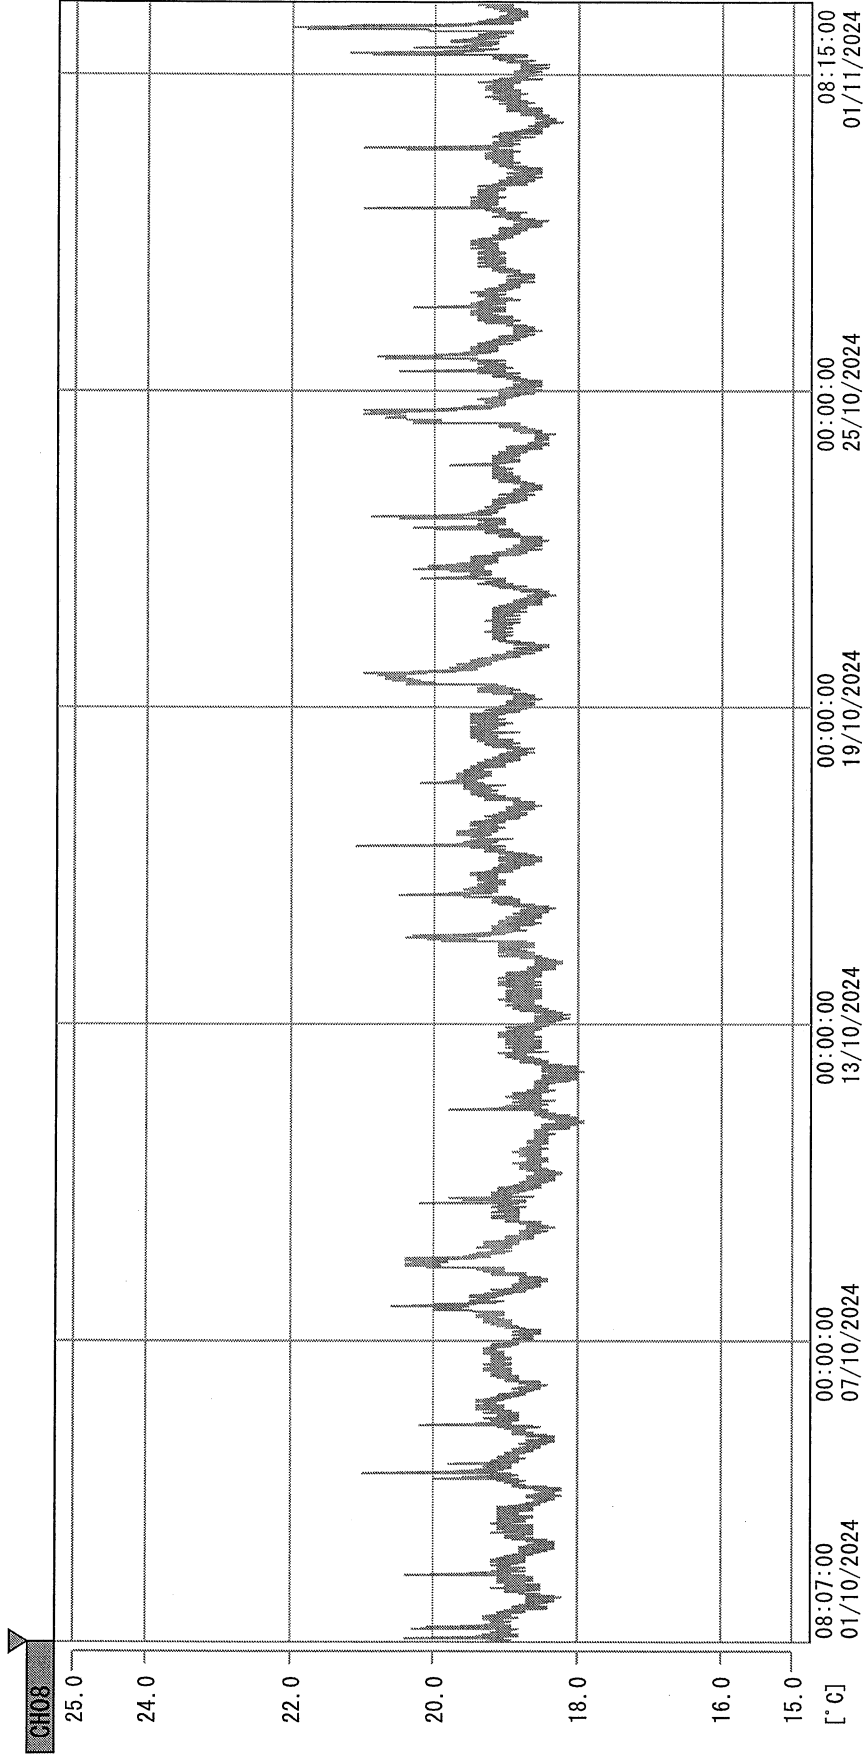

Temperature Record
Investigational Product Stored at Room Temperature (15 to 25 °C)
CH08

Model: TP215304

PHRCR2 (B2)

Date (DD/MM/YY)	Time (24hr)	Temperature (°C)			Signature (Initial)	Comments
		Now	Max	Min		
01 / OCT / 2024	0955	20.2	20.6	19.1	JJL	
02 / OCT / 2024	1433	20.1	20.3	18.9	JJL	Typhoon
03 / OCT / 2024	0931	19.2	20.2	18.9	JJL	Typhoon
04 / OCT / 2024	0932	19.1	19.1	18.9	JJL	
05 / OCT / 2024						Saturday
06 / OCT / 2024						Sunday
07 / OCT / 2024	1609	20.2	20.1	19.0	JJL	
08 / OCT / 2024	0948	19.1	20.5	19.0	JJL	
09 / OCT / 2024	1435	19.9	20.5	19.0	JJL	
10 / OCT / 2024						Public Holiday
11 / OCT / 2024	0925	19.4	20.1	18.5	JJL	
12 / OCT / 2024						Saturday
13 / OCT / 2024						Sunday
14 / OCT / 2024	1424	19.8	19.8	18.6	JJL	
15 / OCT / 2024	1038	20.2	20.3	18.9	JJL	
16 / OCT / 2024	0922	20.1	20.4	19.2	JJL	
17 / OCT / 2024	1324	20.0	20.3	19.1	JW	
18 / OCT / 2024	1330	20.0	20.3	19.1	JJL	
19 / OCT / 2024						Saturday
20 / OCT / 2024						Sunday
21 / OCT / 2024	1649	19.9	21.1	19.0	JJL	
22 / OCT / 2024	0948	19.8	20.2	18.9	JJL	
23 / OCT / 2024	1416	19.1	20.6	18.9	JJL	
24 / OCT / 2024	0918	19.9	20.7	18.7	JW	
25 / OCT / 2024	0845	19.8	21.2	18.8	JJL	
26 / OCT / 2024						Saturday
27 / OCT / 2024						Sunday
28 / OCT / 2024	1105	20.1	21.0	18.9	KLH	
29 / OCT / 2024	1422	20.1	20.4	19.0	KLH	
30 / OCT / 2024	1126	19.4	21.0	18.6	JW	
31 / OCT / 2024	0956	20.0	20.5	18.7	JW	Typhoon

Pharmacist: Jen-Jui Liu

0000_241001080651.dm
DISP_GRP_1

01/10/2024 08:07:00	00:00:00 07/10/2024	00:00:00 13/10/2024	00:00:00 19/10/2024	00:00:00 25/10/2024	08:15:00 01/11/2024
1. OPT -22.7 [°C]	2. Multi -24.6 [°C]	3. B1CT 19.3 [°C]	4. SC-140 5.7 [°C]	8. BZCI 19.0 [°C]	
22110907 4.4 [°C]	6. 201SAR 6.3 [°C]	7. Kcc3 21.6 [°C]			
22070604 4.1 [°C]	22100813 5.1 [°C]				