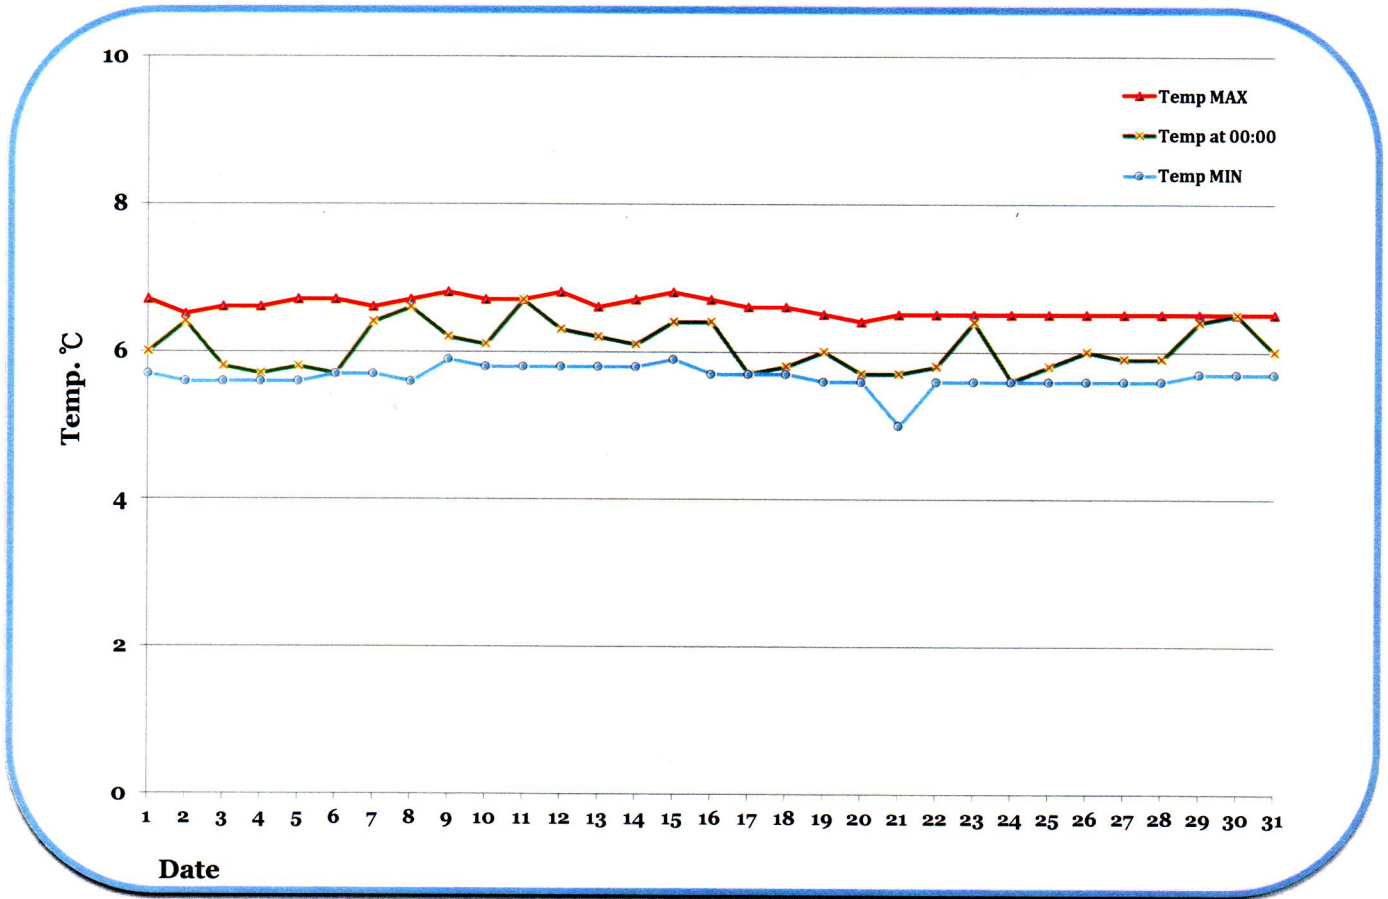

Model: CS2-TP1-R2-N-8-ADH
 Serial No.: 5201-20221212001-00001

Panasonic_2 (Up)

MIN : 2°C | MAX : 8°C

SMT
04 Nov 2024