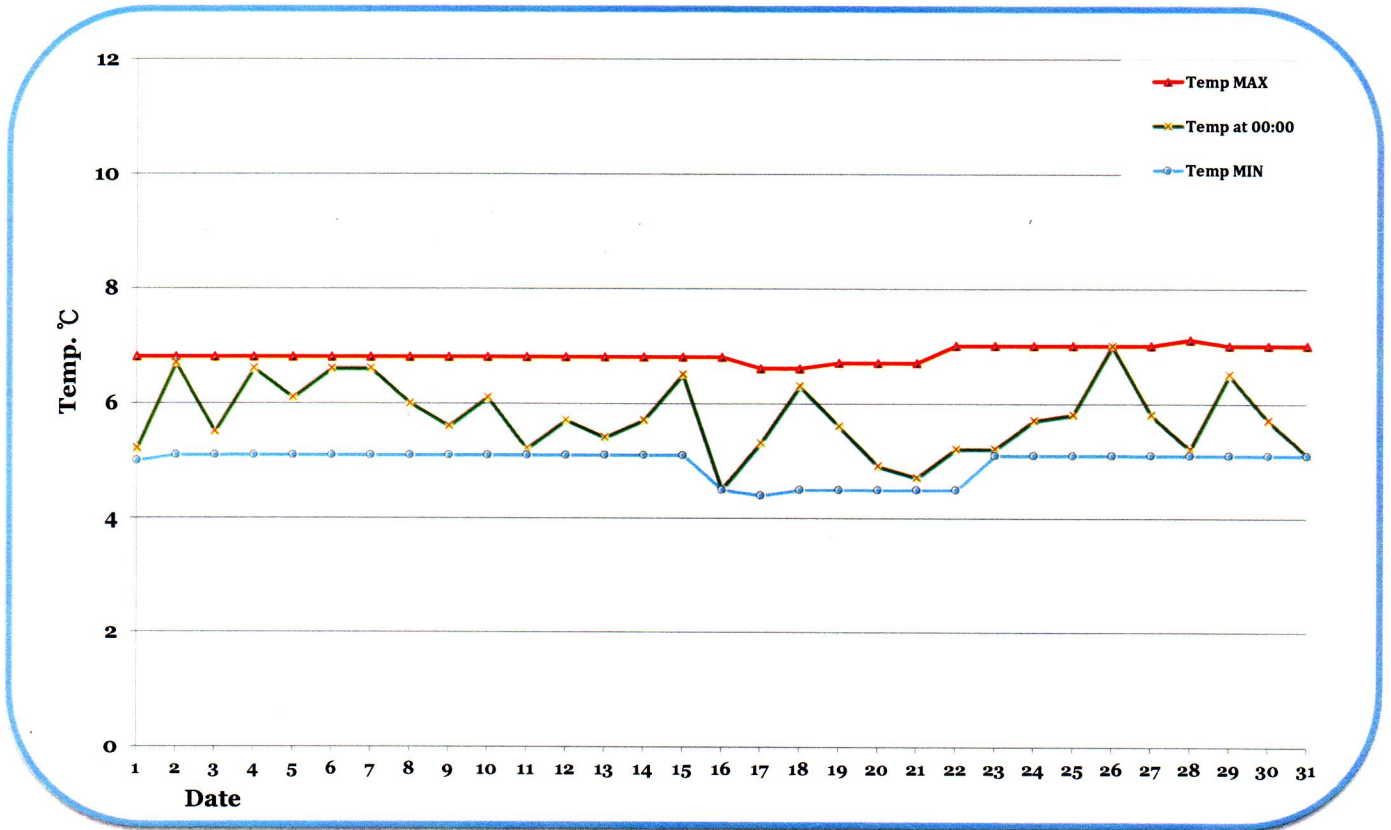

Model: CS2-TP1-R2-N-8-ADH
 Serial No.: 5201-20221212001-00003

Panasonic_1 (Down)

MIN : 2°C | MAX : 8°C

SMT 04 Nov 2024