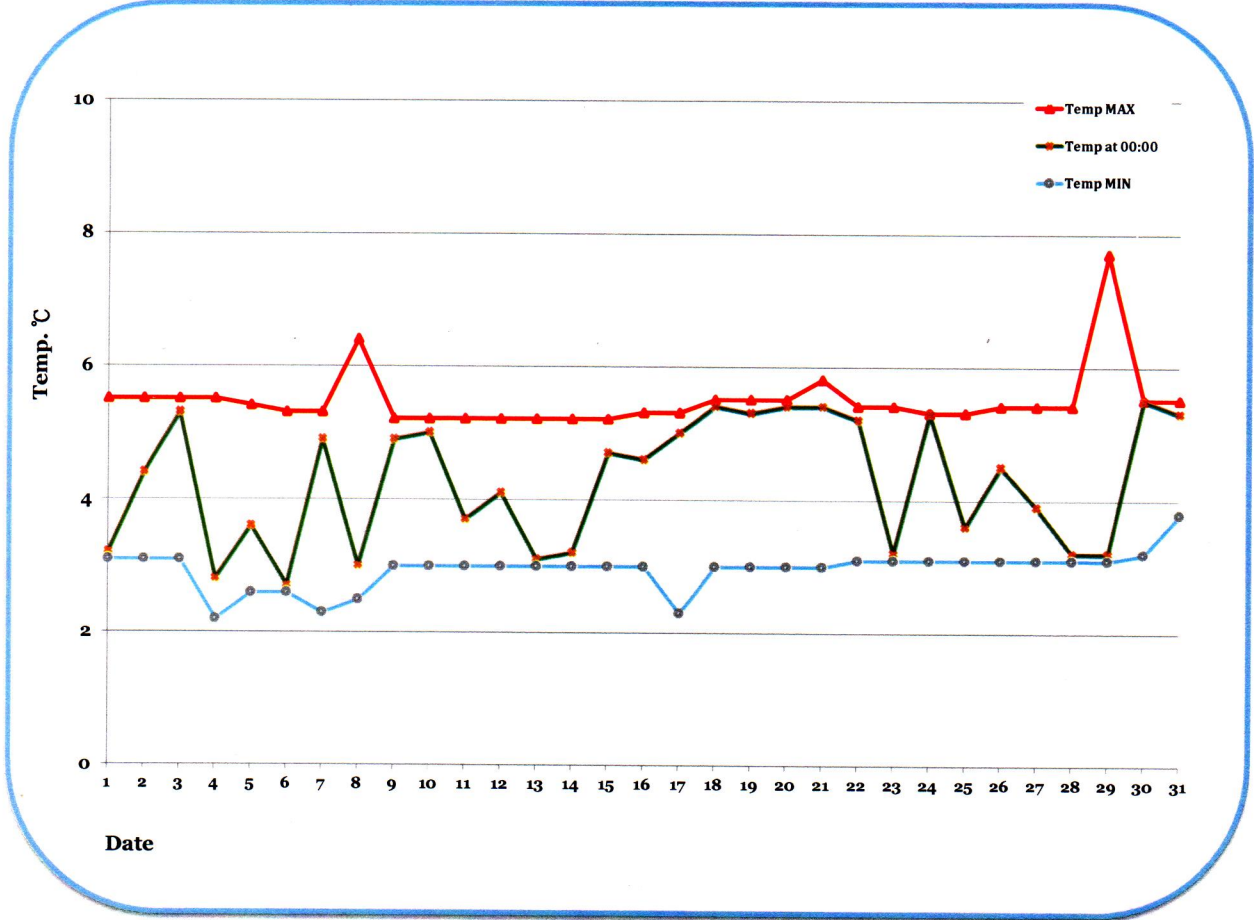

Model: CS2-TP1-R2-N-8-ADH
 Serial No.: 5101-20221014015-00001

Sanyo (Single)

MIN : 2°C | MAX : 8°C

SMT 04 Nov 2024