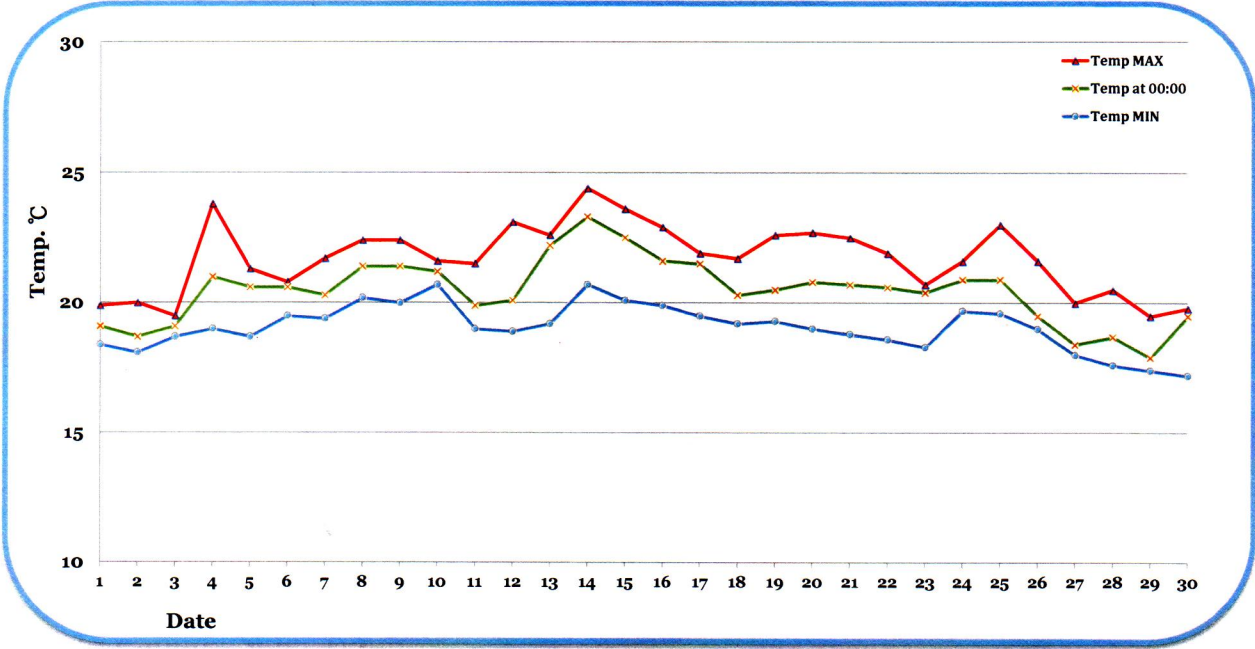

Model: HTO-1-N-R-L-N-D24-4  
 Serial No.: 5101-20221213009-00001

**IP Cabinet Side Temp.**

MIN : 15°C | MAX : 25°C

**IP Cabinet Side Hum.**

MIN : 35% | MAX : 65%

SMT  
02 Dec 2024