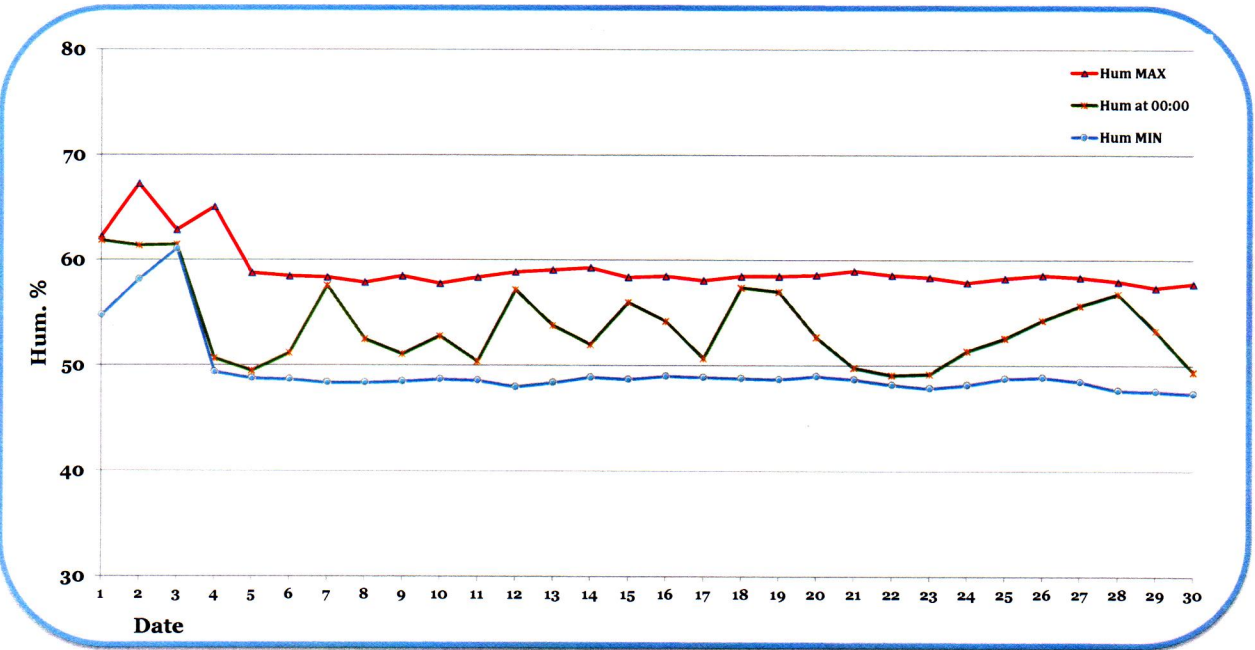

Model: HTO-1-N-R-L-N-D24-4  
 Serial No.: 5101-20221213009-00001

**IP Cabinet Side Temp.**

MIN : 15°C | MAX : 25°C

**IP Cabinet Side Hum.**

MIN : 35% | MAX : 65%

SMT  
02 Dec 2024