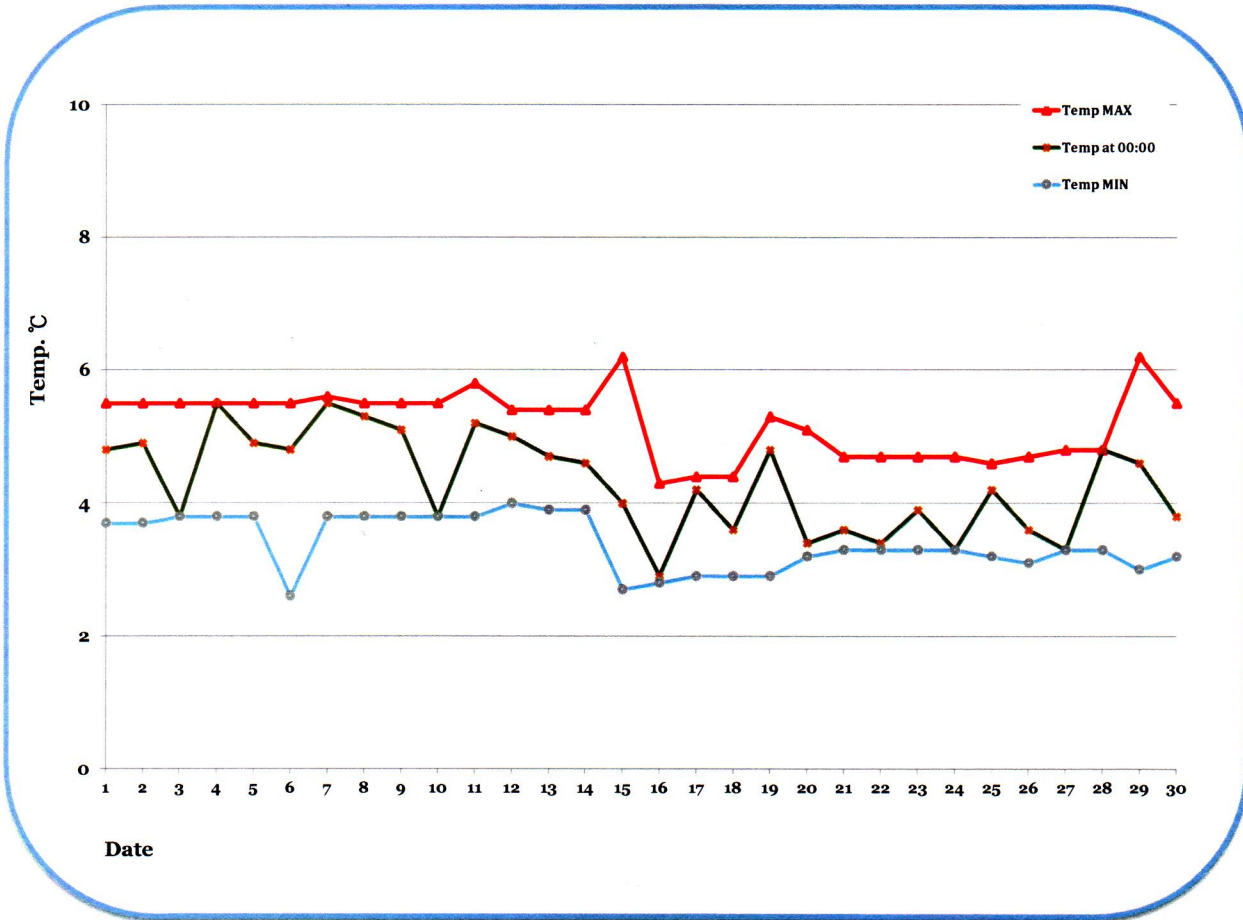

Model: CS2-TP1-R2-N-8-ADH

Serial No.: 5101-20221014015-00001

## Sanyo (Single)

MIN : 2°C | MAX : 8°C

SM  
02 Dec 2024