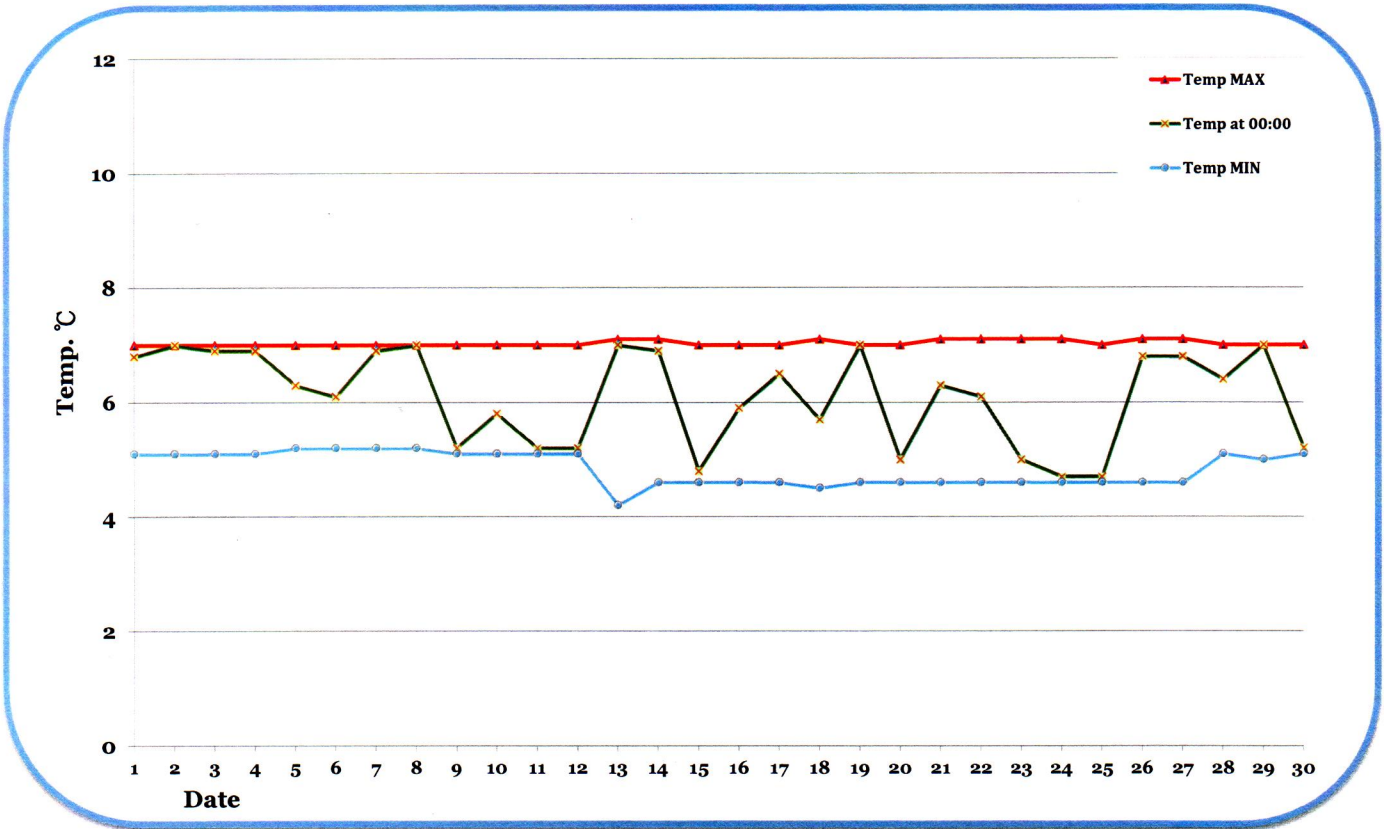

Model: CS2-TP1-R2-N-8-ADH
 Serial No.: 5201-20221212001-00003

Panasonic_1 (Down)

MIN : 2°C | MAX : 8°C

SMT
02 Dec 2024